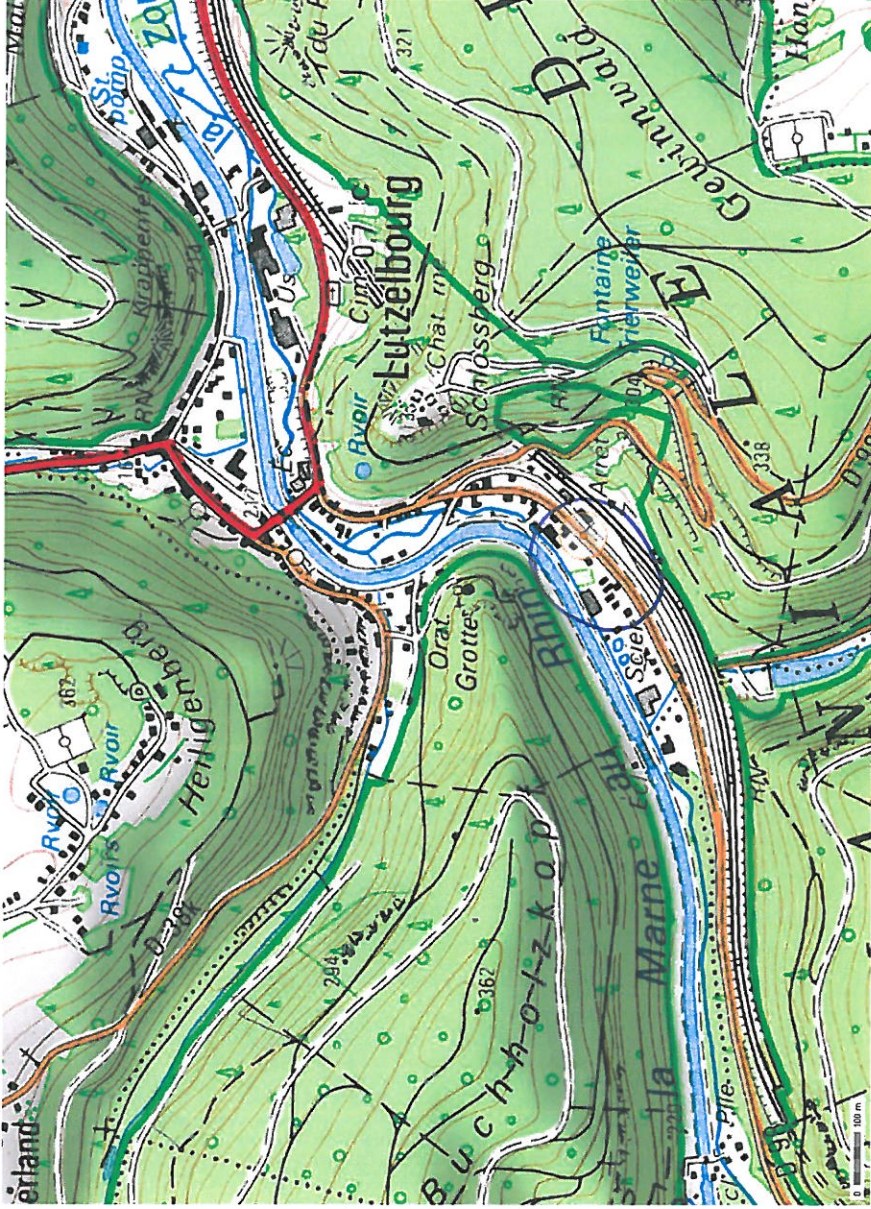

ESKA  
181 rue Kœberlé  
S3IC 62.1458  
BASCL 57.0191

Longitude :  
Latitude :

7° 14' 55.0" E  
48° 43' 56.4" N

1983

23

G

Handwritten signature or initials

PUBLIQUE MOSELLE

emental

30.00

CANAL

LOMMELFELD

UTZELBOURG.

(135/A).

Bois

Bois

vers Garrebouurg